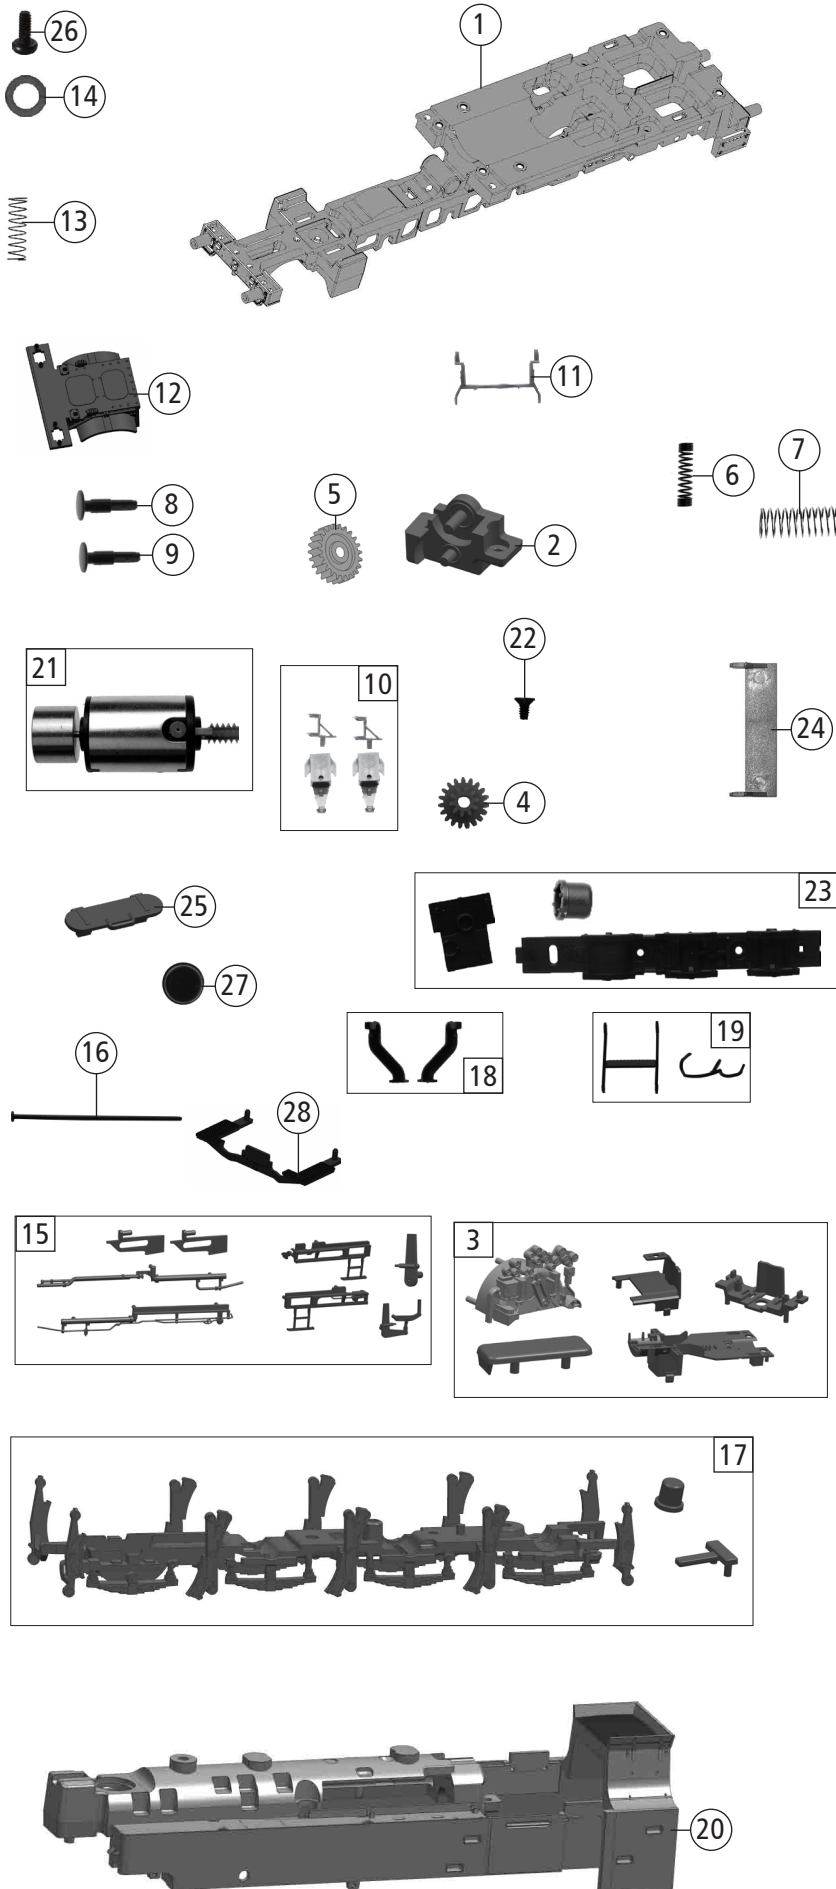

Pos. Nr. Pos.no.	Beschreibung Description	Art.-Nr. Art.no.	Preisgruppe Price bracket
73024	ÖBB BR 86	=	
73025		=	🔊
79025		~	🔊
1	Grundrahmen Base frame	143987	19
2	Getriebesatz Gear set	143445	10
3	TS - Kesselrückwand Part set - boiler rear wall	143446	10
4	Schnecken Zahnrad Worm gear	86478	4
5	Zahnrad Gear wheel	111679	3
6	Spiralfeder Spring	125948	4
7	Druckfeder Pressure spring	86201	3
8	Puffer rund gewölbt Buffer round curved	88503	5
9	Puffer rund flach Buffer round flat	117440	5
10	TS - Lokunterteil 1 Part set - loco lower section 1	120899	8
11	TS - Lokunterteil 2 Part set - loco lower section 2	120900	8
12	Pufferbohle Bufferbeam	143997	7
13	Druckfeder Pressure spring	110690	4
14	Beilagscheibe Washer	141610	3
15	TS - Fahrgestell Part set - chassis	143989	10
16	Drahtstift Tack	110641	4
17	TS - Lokboden Part set - loco chassis	143998	6
18	Dampfrohrsatz Set of steam tubes	121525	5
19	Treppe + Pumpenleitung Steps + pump lines	121526	5
20	Wasserkasten Water tank	143825	22
21	Motor m. Schwungm + Schnecke Motor w. flywheel + worm gear	115377	27
22	SK - Schraube SK - screw	125023	3
23	TS - Lokboden Part set - loco chassis	120901	8
24	Kohlkastenbrett Coal boards	124626	8
25	Wasserkastendeckel Water tank cover	143475	4
26	GF-Schraube GF-screw	114850	3
27	Speisedom Water dome	143853	7
28	Lauffblech Runway	143824	7